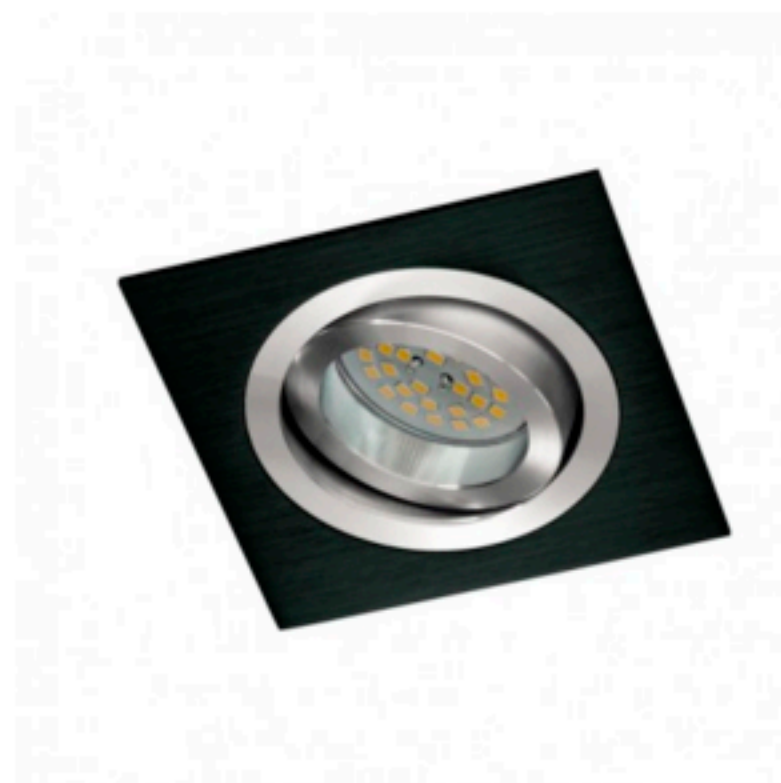

> EMPOTRABLE HELIUM CUADRADO NEGRO

> REF. 03-061-00-115

> FICHA TÉCNICA

IP	20
DIMENSIONES (MM.)	90x90x25
TALADRO	80
PROTECCIÓN	III
MATERIAL	Aluminio
UDS/PACK	1
PESO	0.119
VOL/UD	0.000491625

> MÁS

> COMPARTIR

[Tweet](#) [Compartir](#) [Google+](#) [Pinterest](#)

[Enviar a un amigo](#) [Imprimir](#)

> DESCRIPCIÓN

Foco empotrable para el techo cuadrado acabado negro. Incluye portalámparas GU5.3. Ángulo de basculación de 30°. Perfecto para iluminación en pasillos, salones, dormitorios, comercios, tiendas de moda, restaurantes, etc...