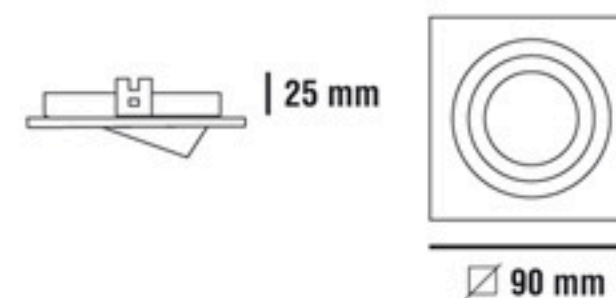

> EMPOTRABLE HELIUM CUADRADO NEGRO

> REF. 03-061-00-115

> FICHA TÉCNICA

IP	20
DIMENSIONES (MM.)	90x90x25
TALADRO	80
PROTECCIÓN	III
MATERIAL	Aluminio
UDS/PACK	1
PESO	0.119
VOL/UD	0.000491625

> MÁS

> COMPARTIR

[Tweet](#) [Compartir](#) [Google+](#) [Pinterest](#)

[Enviar a un amigo](#) [Imprimir](#)

> DESCRIPCIÓN

Foco empotrable para el techo cuadrado acabado negro. Incluye portalámparas GU5.3. Ángulo de basculación de 30°. Perfecto para iluminación en pasillos, salones, dormitorios, comercios, tiendas de moda, restaurantes, etc...